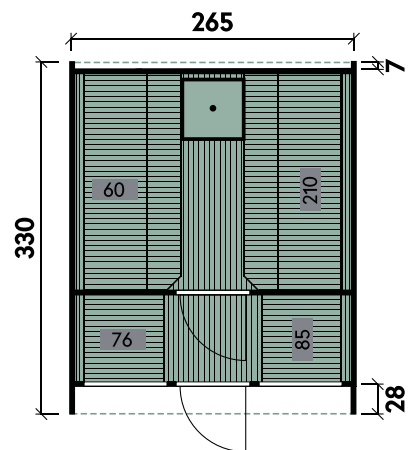

NEU

- ✓ Mit Dachschindeln
- ✓ Mit Ofenschutzgitter
- ✓ Mit Fußboden
- ✓ Verspiegeltes Fensterglas

Senta 2333

Wandstärke	42 mm
Gesamthöhe	230 cm
Gesamtmaß	265 x 330 cm
Grundfläche	8,7 m²
Umbauter Raum	9 m³
1 x Einzeltür	60,5 x 172,8 cm
1 x Einzeltür	62 x 185 cm

Ausführung

Artikelnummer	Farbe	Materialart	Anlieferung
312 420	Naturbelassen	Fichte	Bausatz
312 430	Braun	Thermoholz	Bausatz

Empfohlenes Zubehör

	Artikelnummer	Menge
Saunaofen elektrisch mit integrierter Steuerung 9 kW 1A	315 330	1

Senta 2333