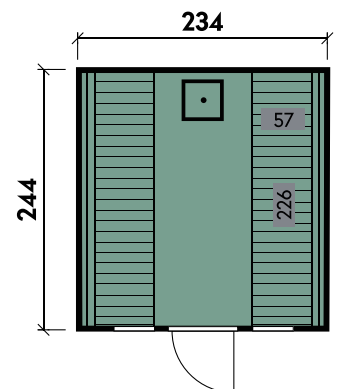

Stella 2324 Gerade Liege