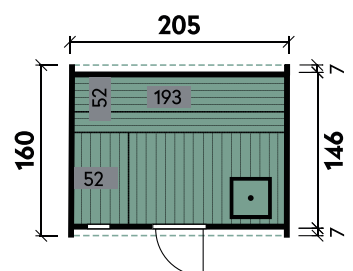

Ofenschutzgitter

Selma 2116