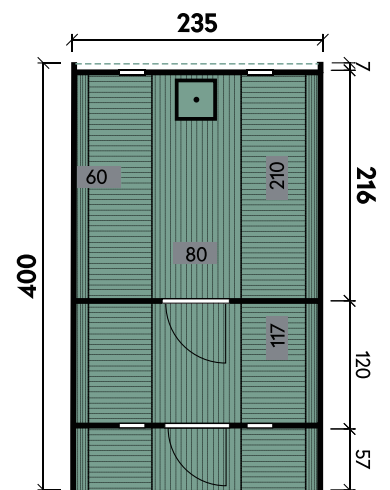

Empfohlenes Zubehör

Artikelnummer	Menge
Saunaofen elektrisch mit externer Steuerung 9 kW 1A	315 350 | 1

Sunny 2440