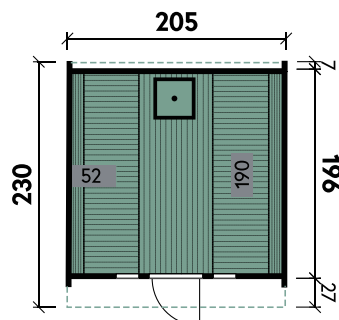

✓ Mit Dachschindeln

✓ Mit Ofenschutzgitter

✓ Mit Fußboden

✓ Mit roten Dachschindeln erhältlich

Sofie 2123

Wandstärke	42 mm
Gesamthöhe	210 cm
Gesamtmaß (Ø x Länge)	205 x 230 cm
Grundfläche	4,7 m²
Umbauter Raum	7,6 m³
1 x Einzeltür	50,2 x 156 cm
2 x Einzelfenster	feststehend

Ausführung

Artikelnummer	Farbe	Materialart	Anlieferung
310 235	Naturbelassen	Fichte	Bausatz
310 230	Naturbelassen	Fichte	montiert
311 701	Hellgrau	Fichte	montiert
311 702	Kiefer	Fichte	montiert
311 703	Walnuss	Fichte	montiert

Empfohlenes Zubehör	Artikelnummer	Menge
Saunaofen elektrisch mit integrierter Steuerung 9 kW 1A	315 330	1

Sofie 2123