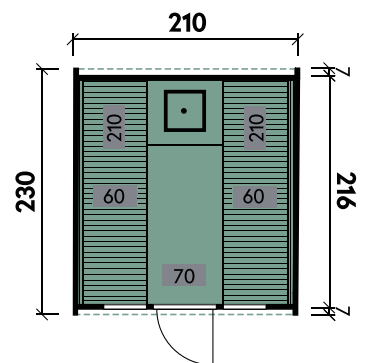

Conrad 2123