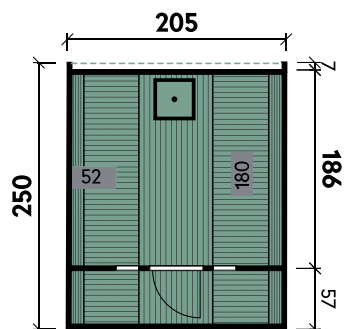

✓ Mit Dachschindeln

✓ Mit Ofenschutzgitter

✓ Mit Fußboden

✓ Mit roten Dachschindeln erhältlich

Sila 2125

Wandstärke	42 mm
Gesamthöhe	210 cm
Gesamtmaß (Ø x Länge)	205 x 250 cm
Grundfläche	5,1 m²
Umbauter Raum	8,3 m³
1 x Einzeltür	50,2 x 156 cm
2 x Einzelfenster	feststehend

Ausführung

Artikelnummer	Farbe	Materialart	Anlieferung
310 255	Naturbelassen	Fichte	Bausatz
310 250	Naturbelassen	Fichte	montiert
311 711	Hellgrau	Fichte	montiert
311 712	Kiefer	Fichte	montiert
311 713	Walnuss	Fichte	montiert

Empfohlenes Zubehör

Artikelnummer	Menge
Saunaofen elektrisch mit integrierter Steuerung 9 kW 1A	315 330 | 1

Sila 2125