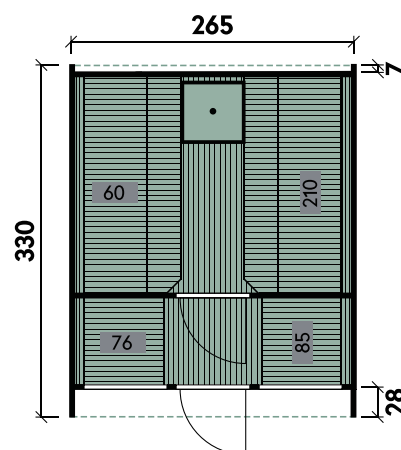

NEU

✓ Mit Dachschindeln

✓ Mit Ofenschutzgitter

✓ Mit Fußboden

Sena 2333

Wandstärke	42 mm
Gesamthöhe	230 cm
Gesamtmaß	265 x 330 cm
Grundfläche	8,7 m²
Umbauter Raum	9 m³
1 x Einzeltür	60,5 x 172,8 cm
1 x Einzeltür	62 x 185 cm

Ausführung

Artikelnummer	Farbe	Materialart	Anlieferung
312 400	Naturbelassen	Fichte	Bausatz
312 410	Braun	Thermoholz	Bausatz

Empfohlenes Zubehör

	Artikelnummer	Menge
Saunaofen elektrisch mit integrierter Steuerung 9 kW 1A	315 330	1

Sena 2333