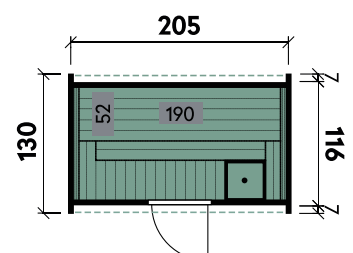

Svante 2113