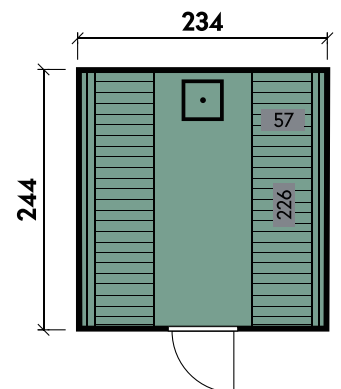

PREMIUM

✓ Mit Ofenschutzgitter

✓ Mit Dachpappe

✓ Mit Fußboden

Stalo 2324

Elementstärke	127 mm
Gesamthöhe	241 cm
Gesamtmaß	234 x 244 cm
Grundfläche	5,7 m²
Umbauter Raum	9,2 m³
1 x Einzeltür	73 x 173 cm

Ausführung

Artikelnummer	Farbe	Materialart	Anlieferung	Saunabänke
340 805	Naturbelassen	Fichte	Bausatz	Gerade Liege
340 800	Naturbelassen	Fichte	montiert	Gerade Liege
340 801	Anthrazit	Fichte	montiert	Gerade Liege
340 802	Hellgrau	Fichte	montiert	Gerade Liege
340 803	Kiefer	Fichte	montiert	Gerade Liege

Empfohlenes Zubehör

	Artikelnummer	Menge
Saunaofen elektrisch mit integrierter Steuerung 9 kW 1A	315 330	1

Stalo 2324