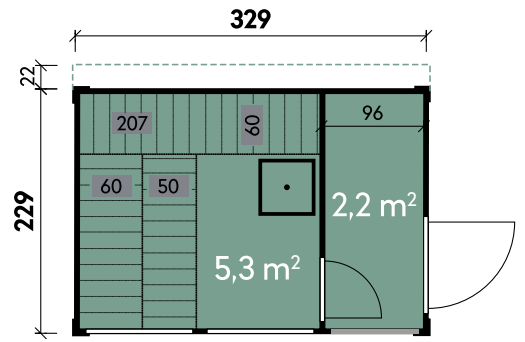

Ausführung

Artikelnummer	Farbe
340 330	Naturbelassen
340 331	Anthrazit
340 332	Hellgrau
340 333	Kiefer

Smilla 3323

Empfohlenes Zubehör	Smilla 3323		Smilla 4333	
	Menge	Artikelnummer	Menge	Artikelnummer
Saunaofen elektrisch mit externer Steuerung 9 kW 1B	1	315 360	1	315 360
EPDM Dachbahn	2	906 000	4	906 000
Dachrinne Alu eckig	1	812 310	1	812 330