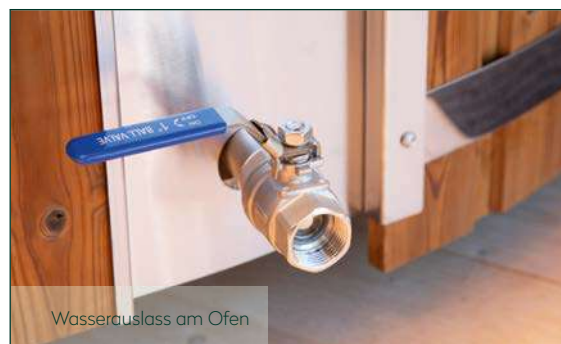

Ausstattung

- ✓ integrierter V4A Edelstahlöfen mit Ofenrohr (30 kW)
- ✓ Treppe Fichtenholz
- ✓ Thermoabdeckung Ø 200 cm Grau

Empfohlenes Zubehör

Artikelnummer	Menge	
Wasserfilteranschluss	317 880	1

Acrylwanne