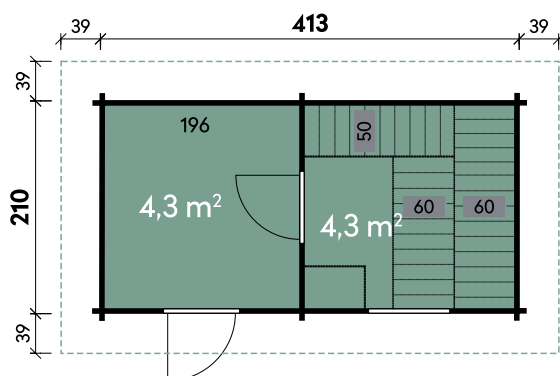

Wertige Holz-Saunabänke

Sanne 4121