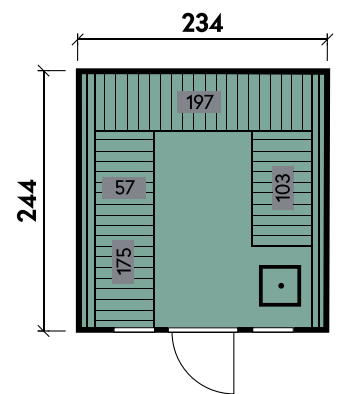

Stella 2324 U-Liege