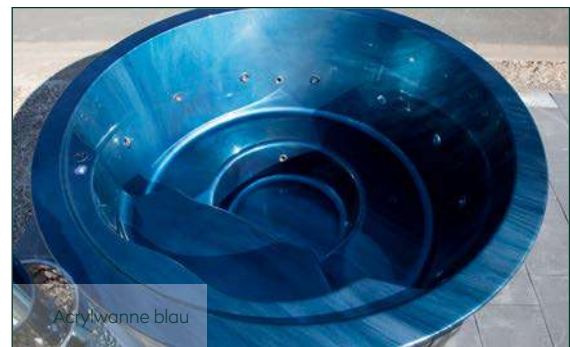

Empfohlenes Zubehör

Artikelnummer	Menge
Wasserfilteranschluss	317 880 1

Ergonomisch geformte Sitze

Acrylwanne blau

Beispiel LED-Beleuchtung

WIR BRINGEN URLAUB IN DEN GARTEN

Gartenhäuser aus Holz, Metall und WPC