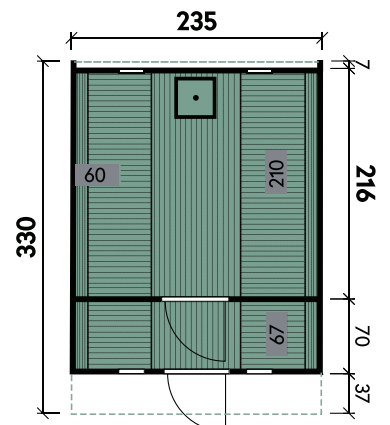

Empfohlenes Zubehör

	Artikelnummer	Menge
Saunaofen elektrisch mit externer Steuerung 9 kW 1A	315 350	1

Saskia 2433