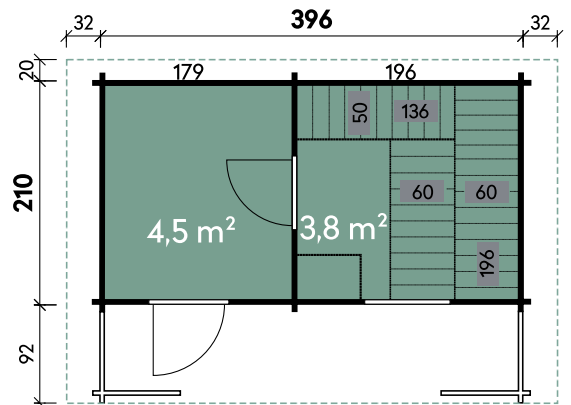

✓ Mit Vorraum

✓ Mit Ofenschutzgitter

✓ Mit Fußboden

Svanja 3921

Dachform	Satteldach
Wandstärke	70 mm
Gesamthöhe	280 cm
Dachneigung	17°
Gesamtmaß	459 x 322 cm
Sockelmaß	396 x 210 cm
Grundfläche	8,3 m²
Umbauter Raum	18,8 m³
Fußbodenstärke	28 mm
Spiegelverkehrte Montage	möglich
1 x Einzeltür	75,2 x 186,7 cm
1 x Einzeltür	69 x 194 cm
1 x Einzelfenster	68,6 x 74,4 cm

Swana 3921

Dachform	Satteldach
Wandstärke	70 mm
Gesamthöhe	280 cm
Dachneigung	17°
Gesamtmaß	459 x 322 cm
Sockelmaß	396 x 302 cm
Grundfläche	8,3 m²
Umbauter Raum	18,8 m³
Fußbodenstärke	28 mm
Spiegelverkehrte Montage	möglich
1 x Einzeltür	75,2 x 186,7 cm
1 x Einzeltür	69 x 194 cm
1 x Einzelfenster	68,6 x 74,4 cm

Ausführung

Artikelnummer	350 130
Farbe	Naturbelassen

Ausführung

Artikelnummer	350 140
Farbe	Naturbelassen

Empfohlenes Zubehör

	Menge	Artikelnummer
Dachschindeln	7	700 115
Dachrinne Kunststoff rund	1	802 326
Saunaofen elektrisch mit externer Steuerung 9 kW 1A	1	315 350

Swana 3921