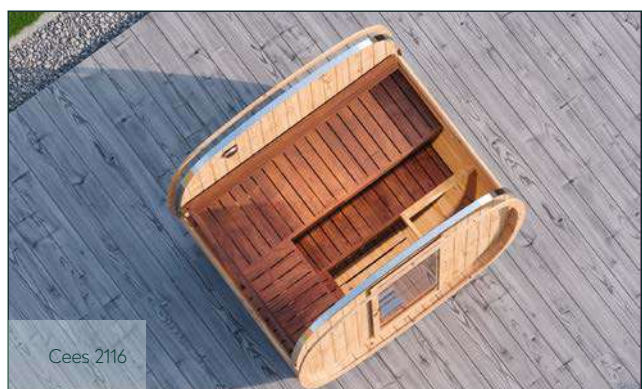

Cees 2116 mit schwarzen Dachschindeln

Cees 2116

Empfohlenes Zubehör Cees 2113

Artikelnummer	Menge
Saunaofen elektrisch mit integrierter Steuerung 3,5 kW 2B	1

Empfohlenes Zubehör Cees 2116

Artikelnummer	Menge
Saunaofen elektrisch mit integrierter Steuerung 9 kW 2B	1