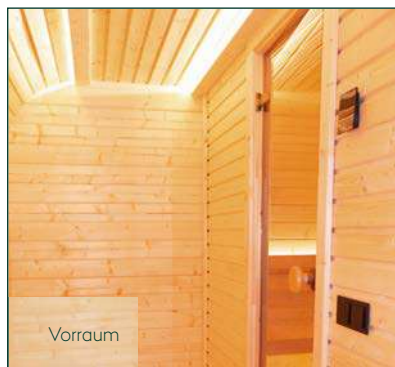

PREMIUM

✓ Mit Ofenschutzgitter

✓ Mit Dachpappe

✓ Mit Fußboden

✓ Mit Vorraum

Stana 3324

Elementstärke	127 mm
Gesamthöhe	241 cm
Gesamtmaß	334 x 244 cm
Grundfläche	8,2 m²
Umbauter Raum	13,9 m³
1 x Einzeltür	73 x 173 cm
1 x Einzeltür	75 x 195 cm

Ausführung

Artikelnummer	Farbe	Materialart	Anlieferung	Saunabänke
340 855	Naturbelassen	Fichte	Bausatz	L-Liege
340 850	Naturbelassen	Fichte	montiert	L-Liege
340 851	Anthrazit	Fichte	montiert	L-Liege
340 852	Hellgrau	Fichte	montiert	L-Liege
340 853	Kiefer	Fichte	montiert	L-Liege

Empfohlenes Zubehör

Artikelnummer	Menge
Saunaofen elektrisch mit integrierter Steuerung 9 kW 1A	315 330
	1