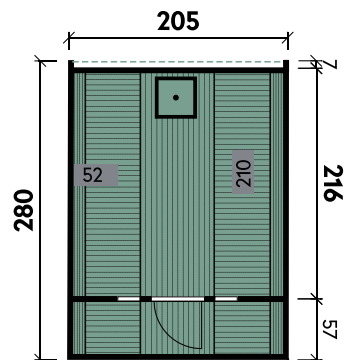

Empfohlenes Zubehör

	Artikelnummer	Menge
Saunaofen elektrisch mit integrierter Steuerung 9 kW 1A	315 330	1

Sila 2128