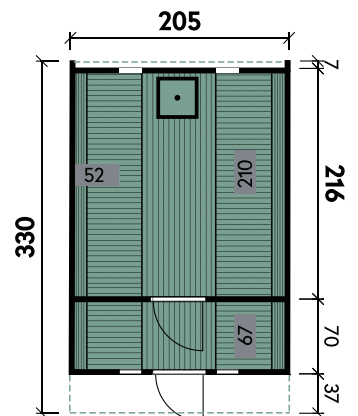

✓ Mit Dachschindeln

✓ Mit Ofenschutzgitter

✓ Mit Fußboden

✓ Mit Vorraum

✓ Mit roten Dachschindeln erhältlich

Svea 2133

Wandstärke	42 mm
Gesamthöhe	210 cm
Gesamtmaß (Ø x Länge)	205 x 330 cm
Grundfläche	6,7 m²
Umbauter Raum	10,9 m³
1 x Einzeltür	50,2 x 156 cm
1 x Einzeltür	52 x 161,8 cm
4 x Einzelfenster	feststehend

Ausführung

Artikelnummer	Farbe	Materialart	Anlieferung	Saunabänke
310 335	Naturbelassen	Fichte	Bausatz	Gerade Liege
310 330	Naturbelassen	Fichte	montiert	Gerade Liege
311 731	Hellgrau	Fichte	montiert	Gerade Liege
311 732	Kiefer	Fichte	montiert	Gerade Liege
311 733	Walnuss	Fichte	montiert	Gerade Liege

Empfohlenes Zubehör

	Artikelnummer	Menge
Saunaofen elektrisch mit integrierter Steuerung 9 kW 1A	315 330	1

Svea 2133