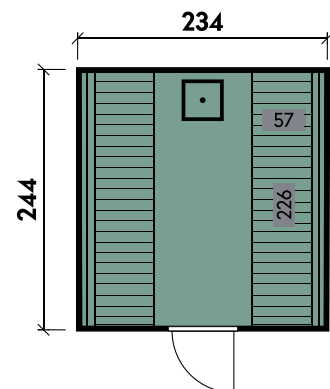

Sterre 2324