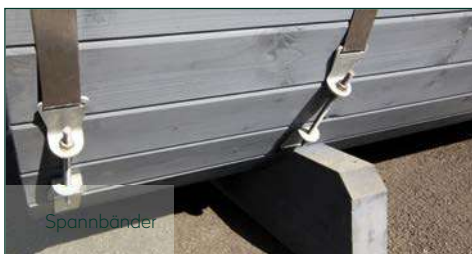

Spannbänder