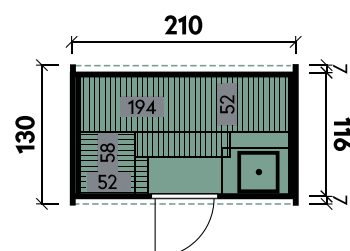

Cees 2113

Cees 2113 funktioniert ohne Starkstrom.