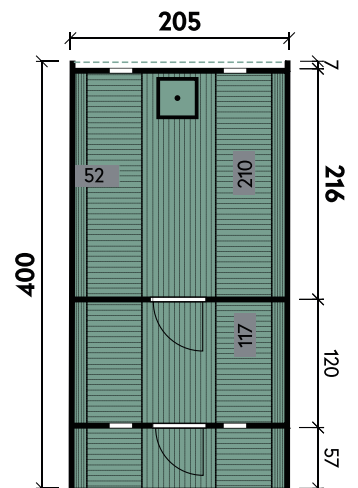

- ✓ Mit Dachschindeln
- ✓ Mit Ofenschutzgitter
- ✓ Mit Fußboden
- ✓ Mit Vorraum
- ✓ Mit roten Dachschindeln erhältlich

Sida 2140

Wandstärke	42 mm
Gesamthöhe	210 cm
Gesamtmaß (Ø x Länge)	205 x 400 cm
Grundfläche	8,2 m²
Umbauter Raum	13,2 m³
1 x Einzeltür	50,2 x 156 cm
1 x Einzeltür	52 x 161,8 cm
4 x Einzelfenster	feststehend

Ausführung

Artikelnummer	Farbe	Materialart	Anlieferung
310 405	Naturbelassen	Fichte	Bausatz
310 400	Naturbelassen	Fichte	montiert
311 741	Hellgrau	Fichte	montiert
311 742	Kiefer	Fichte	montiert
311 743	Walnuss	Fichte	montiert

Empfohlenes Zubehör	Artikelnummer	Menge
Saunaofen elektrisch mit integrierter Steuerung 9 kW 1A	315 330	1

Sida 2140