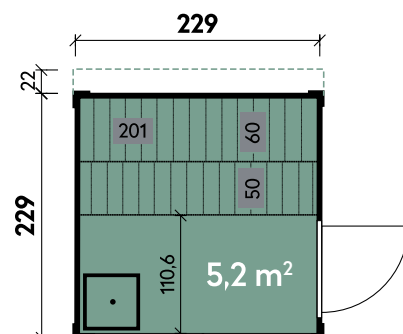

NEU

✓ Mit Ofenschutzgitter

✓ Mit Fußboden

✓ isolierte Wand-, Dach-, Fußboden- und Glaselemente

Alle Modellgrößen

Dachform	Elementstärke	Gesamthöhe	Spiegelverkehrte	Fußbodenstärke
Flachdach	75 mm	261 cm	Montage möglich	28 mm

Sirja 2323

Dachneigung	1°
Gesamtmaß	231 x 231 cm
Sockelmaß	229 x 229 cm
Grundfläche	5,2 m²
Umbauter Raum	11,9 m³
1 x Glaselement	200 x 210 cm
1 x Einzeltür	75 x 200 cm

Sirja 3323

Dachneigung	1°
Gesamtmaß	331 x 231 cm
Sockelmaß	329 x 229 cm
Grundfläche	7,5 m²
Umbauter Raum	19,5 m³
1 x Glaselement	200 x 210 cm
1 x Sprossenelement	100 x 210 cm
1 x Einzeltür	75 x 200 cm

Ausführung

Artikelnummer	340 650
Farbe	Naturbelassen

Ausführung

Artikelnummer	340 660
Farbe	Naturbelassen

Empfohlenes Zubehör Sirja 2323

	Menge	Artikelnummer
Saunaofen elektrisch mit integrierter Steuerung 9 kW 1A	1	315 330
EPDM Dachbahn	2	906 000
Dachrinne Alu eckig	1	812 300

Sirja 2323