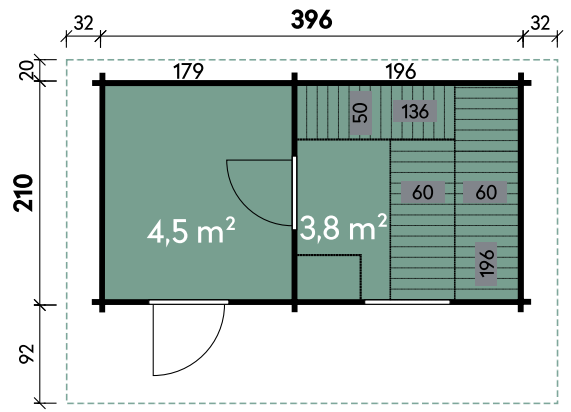

Svanja 3921

Ausführung

Artikelnummer	350 130
Farbe	Naturbelassen

Ausführung

Artikelnummer	350 140
Farbe	Naturbelassen

Empfohlenes Zubehör

	Menge	Artikelnummer
Dachschindeln	7	700 115
Dachrinne Kunststoff rund	1	802 326
Saunaofen elektrisch mit externer Steuerung 9 kW 1A	1	315 350