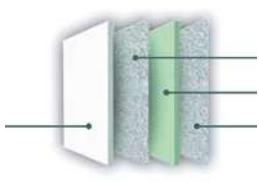

Materialart

Fichte	
Thermoholz	

Farbbehandlung

	Pinie
	Silbergrau
	Anthrazit

Wannenfarbe

	Cremeweiß
	Grau
	Blau marmoriert
	Schwarz marmoriert

Qualitätsmerkmale Hot-Tubs

Materialaufbau
Acrylwanne