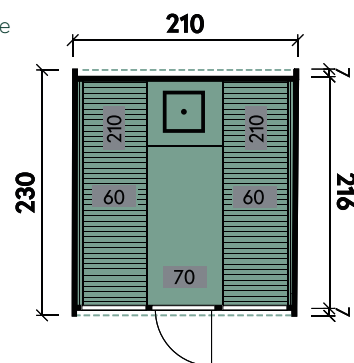

Empfohlenes Zubehör

	Artikelnummer	Menge
Saunaofen elektrisch mit integrierter Steuerung 9 kW 1A	315 330	1

Carol 2123