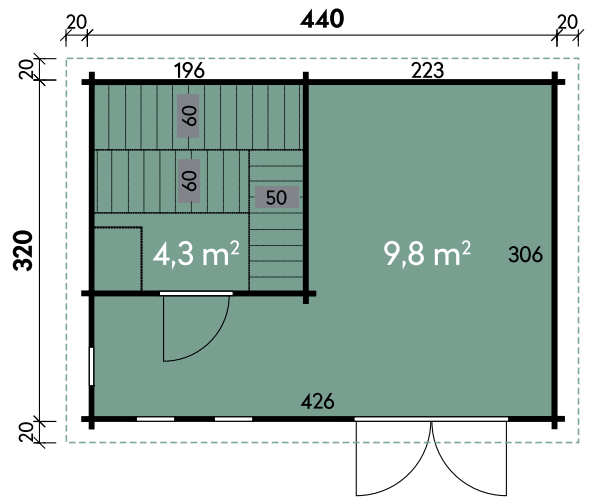

Empfohlenes Zubehör

Menge	Artikelnummer
4	902 010
1	802 746
1	315 350

Simone 4432