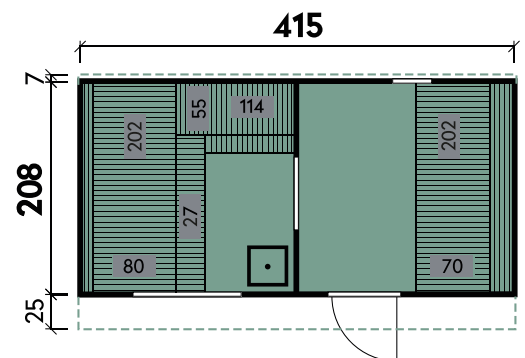

Sverre 4020