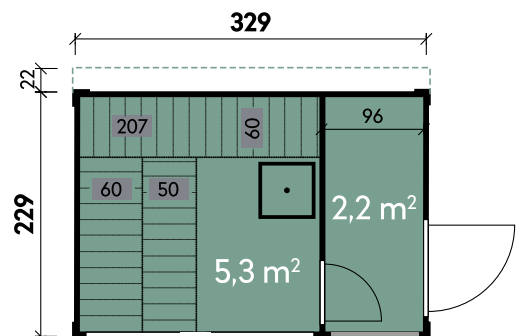

Sontje 3323