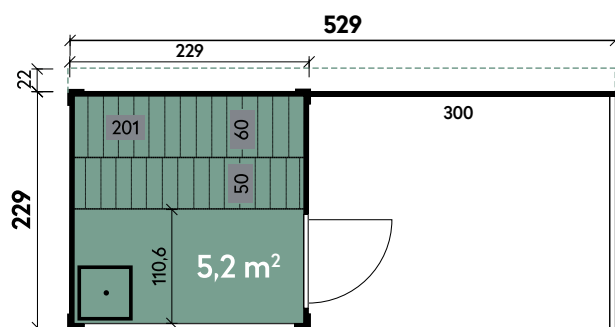

Sina 5323 1 Raum | Seitendach 3 m