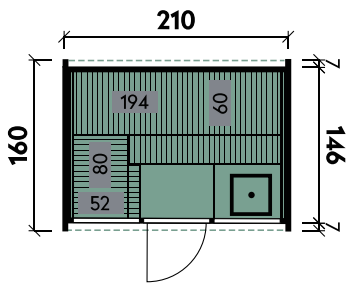

NEU

- ✓ Mit Dachschindeln
- ✓ Mit Ofenschutzgitter
- ✓ Mit Fußboden

Clas 2113

Wandstärke	42 mm
Gesamthöhe	210 cm
Gesamtmaß	210 x 130 cm
Grundfläche	2,7 m²
Umbauter Raum	3,7 m³
1 x Einzeltür	62 x 185 cm

Clas 2116

Wandstärke	42 mm
Gesamthöhe	210 cm
Gesamtmaß	210 x 160 cm
Grundfläche	3,4 m²
Umbauter Raum	4,7 m³
1 x Einzeltür	62 x 185 cm

Ausführung

Artikelnummer	314 310
Farbe	Naturlassen
Materialart	Fichte
Anlieferung	Bausatz
Saunabänke	L-Liege

Ausführung

Artikelnummer	314 330
Farbe	Naturlassen
Materialart	Fichte
Anlieferung	Bausatz
Saunabänke	L-Liege

Empfohlenes Zubehör Clas 2113

Artikelnummer	Menge	
Saunaofen elektrisch mit integrierter Steuerung 3,5 kW 2B	315 047	1

Empfohlenes Zubehör Clas 2116

Artikelnummer	Menge	
Saunaofen elektrisch mit integrierter Steuerung 9 kW 2B	315 250	1

Clas 2113 funktioniert ohne Starkstrom.

Clas 2116