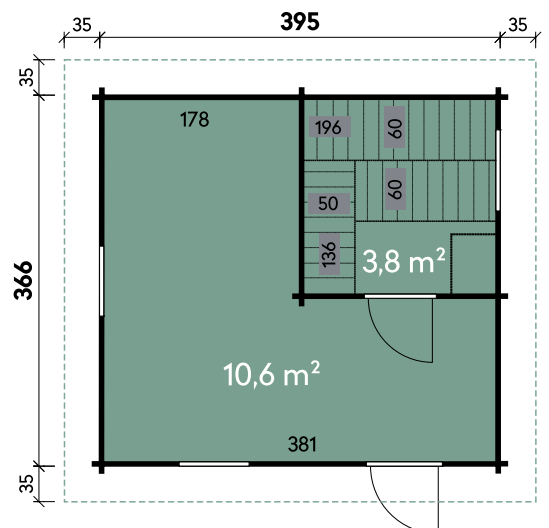

- ✓ Mit Dachpappe
- ✓ Mit Fußboden
- ✓ Mit Ofenschutzgitter
- ✓ Mit Vorraum

Sarah 4037 mit Halbglastür

Dachform	Pultdach
Wandstärke	70 mm
Gesamthöhe	257 cm
Dachneigung	2°
Gesamtmaß	465 x 436 cm
Sockelmaß	395 x 366 cm
Grundfläche	14,4 m²
Umbauter Raum	31,5 m³
Fußbodenstärke	28 mm
Spiegelverkehrte Montage	möglich
1 x Einzeltür	75,2 x 186,7 cm
1 x Einzeltür	69 x 194 cm
1 x Einzelfenster	75,9 x 33,9 cm
2 x Einzelfenster	68,6 x 74,4 cm

Sarah 4037 mit Vollglastür

Dachform	Pultdach
Wandstärke	70 mm
Gesamthöhe	257 cm
Dachneigung	2°
Gesamtmaß	465 x 436 cm
Sockelmaß	395 x 366 cm
Grundfläche	14,4 m²
Umbauter Raum	31,5 m³
Fußbodenstärke	28 mm
Spiegelverkehrte Montage	möglich
1 x Einzeltür	75,2 x 186,7 cm
1 x Einzeltür	69 x 194 cm
1 x Einzelfenster	75,9 x 33,9 cm
2 x Einzelfenster	68,6 x 74,4 cm

Ausführung

Artikelnummer	350 190
Farbe	Naturbelassen

Ausführung

Artikelnummer	350 195
Farbe	Naturbelassen

Empfohlenes Zubehör

	Menge	Artikelnummer
Dichtungsbahn	5	902 010
Dachrinne Kunststoff eckig	1	800 520
Saunaofen elektrisch mit externer Steuerung 9 kW 1A	1	315 350

Sarah 4037