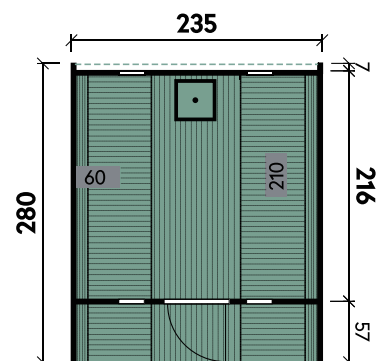

Empfohlenes Zubehör

	Artikelnummer	Menge
Saunaofen elektrisch mit integrierter Steuerung 9 kW 1A	315 330	1

Susann 2428