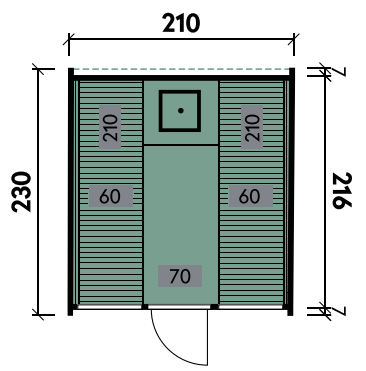

Empfohlenes Zubehör

	Artikelnummer	Menge
Saunaofen elektrisch mit integrierter Steuerung 9 kW 1A	315 330	1

Calina 2123