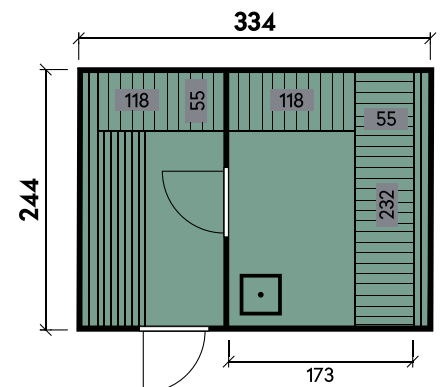

Empfohlenes Zubehör

Artikelnummer	Menge
Saunaofen elektrisch mit integrierter Steuerung 9 kW 1A	315 330
	1