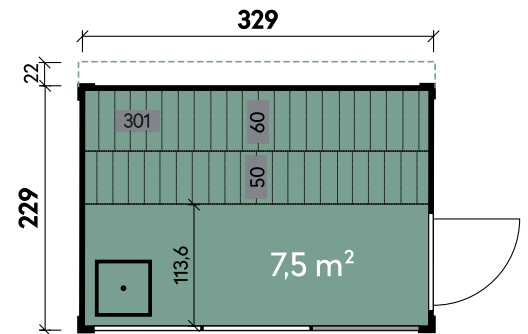

Stina 3323

Ausführung

Artikelnummer	Farbe
340 320	Naturbelassen
340 321	Anthrazit
340 322	Hellgrau
340 323	Kiefer

Ausführung

Artikelnummer	Farbe
340 310	Naturbelassen
340 311	Anthrazit
340 312	Hellgrau
340 313	Kiefer

Empfohlenes Zubehör	Stina 2323		Stina 3323	
	Menge	Artikelnummer	Menge	Artikelnummer
Saunaofen elektrisch mit integrierter Steuerung 9 kW 1A | 1B	1	315 330	1	315 360
EPDM Dachbahn	2	906 000	2	906 000
Dachrinne Alu eckig	1	812 300	1	812 310

✂ **Optionales Zubehör** finden Sie auf Seite 55 oder unter www.finnhaus.de/produkte/stina | *Endkundenfracht, siehe Seite 3