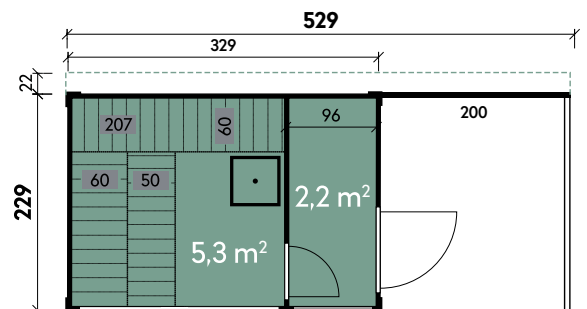

Sidonia 5323 2-Raum | Seitendach 2 m

Sidonia 5323 2-Raum | Seitendach 2 m